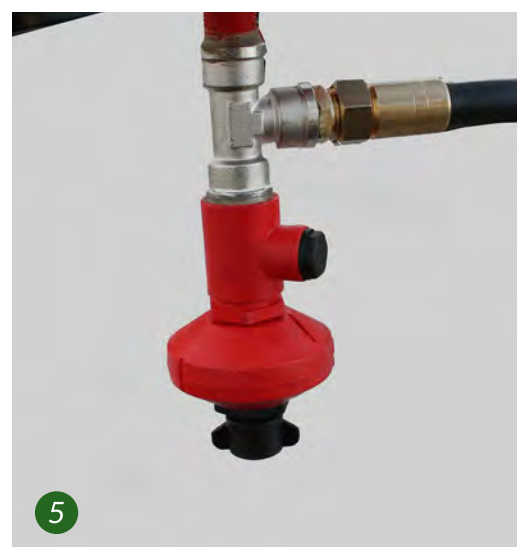

CORRETTO DOSAGGIO DELLA MISCELA E CONTROLLO DELLA DIMENSIONE DELLE GOCCE ASSICURATO DA UGELLI IDRAULICI PER BASSO E ALTO VOLUME.

TRASPORTO DELLA MISCELA A BERSAGLIO MEDIANTE UNA TURBINA CHE ALIMENTA 7 CANNONCINI REGOLABILI IN MODO DA TRATTARE LA VEGETAZIONE LIMITANDO AL MASSIMO SOVRAPPOSIZIONI E DISPERSIONI.

RAINBOW 600 800 1000

ATOMIZZATORI TRAINATI DA 600-800-1000 LITRI
CON VENTOLA CENTRIFUGA

RAINBOW 600 - 800 - 1000

ROBUSTO TELAIO IN ACCIAIO.
CARREGGIATA VARIABILE TRAMITE REGOLAZIONE DEGLI ASSALI.
SERBATOIO PRINCIPALE ALLOGGIATO SU PIATTAFORMA
RIVESTITA DI MATERIALE GOMMOSO.

- Serbatoi in polietilene
- Agitatore idraulico
- Filtro di aspirazione con valvola di non ritorno
- Filtro di mandata autopulente nel regolatore di pressione
- Filtri di mandata prima degli ugelli
- Testata per tendone con 3 cannoncini centrali fissi e 4 laterali orientabili
- Ugelli idraulici con antigoccia (Albuz)
- Turbina centrifuga Ø 500 mm
- Trasmissione con moltiplicatore a 2 velocità + folle
- Attacco rubinetto per il montaggio della lancia su supporto dedicato

1. Testata con cannoncini e ugelli idraulici (Albuz)
2. Gruppo di comando manuale
3. Filtri di mandata prima dei getti

4. Lavabarattoli e sciogliprodotto
5. Lavacisterna sul cestello

	CAPACITA'	LUNGHEZZA	LARGHEZZA	ALTEZZA	PESO
	l	mm	mm	mm	kg
RAINBOW 300	300	960	1000	1120	205
RAINBOW 400	400	960	1000	1320	210
RAINBOW 600	600	2160	1120	1220	430
RAINBOW 800	800	2300	1120	1220	450
RAINBOW 1000	1000	2410	1180	1260	470