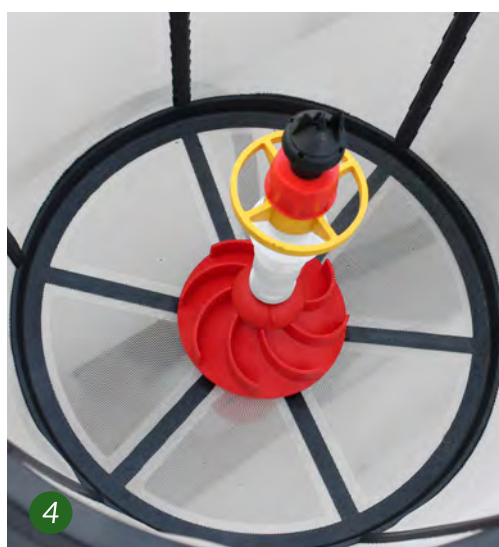

CORRETTO DOSAGGIO DELLA MISCELA E CONTROLLO DELLA DIMENSIONE DELLE GOCCE ASSICURATO DA UGELLI IDRAULICI PER BASSO E ALTO VOLUME.

TRASPORTO DELLA MISCELA A BERSAGLIO MEDIANTE UNA TURBINA CHE ALIMENTA 7 CANNONCINI REGOLABILI IN MODO DA TRATTARE LA VEGETAZIONE LIMITANDO AL MASSIMO SOVRAPPOSIZIONI E DISPERSIONI.

RAINBOW 600 800 1000

ATOMIZZATORI TRAINATI DA 600-800-1000 LITRI
CON VENTOLA CENTRIFUGA

RAINBOW 600 - 800 - 1000

ROBUSTO TELAIO IN ACCIAIO.
CARREGGIATA VARIABILE TRAMITE REGOLAZIONE DEGLI ASSALI.
SERBATOIO PRINCIPALE ALLOGGIATO SU PIATTAFORMA
RIVESTITA DI MATERIALE GOMMOSO.

- Serbatoi in polietilene
- Agitatore idraulico
- Filtro di aspirazione con valvola di non ritorno
- Filtro di mandata autopulente nel regolatore di pressione
- Filtri di mandata prima degli ugelli
- Testata per tendone con 3 cannoncini centrali fissi e 4 laterali orientabili
- Ugelli idraulici con antigoccia (Albuz)
- Turbina centrifuga Ø 500 mm
- Trasmissione con moltiplicatore a 2 velocità + folle
- Attacco rubinetto per il montaggio della lancia su supporto dedicato

1. Testata con cannoncini e ugelli idraulici (Albuz)
2. Gruppo di comando manuale
3. Filtri di mandata prima dei getti

4. Lavabarattoli e sciogliprodotto
5. Lavacisterna sul cestello

	CAPACITA'	LUNGHEZZA	LARGHEZZA	ALTEZZA	PESO
	l	mm	mm	mm	kg
RAINBOW 300	300	960	1000	1120	205
RAINBOW 400	400	960	1000	1320	210
RAINBOW 600	600	2160	1120	1220	430
RAINBOW 800	800	2300	1120	1220	450
RAINBOW 1000	1000	2410	1180	1260	470